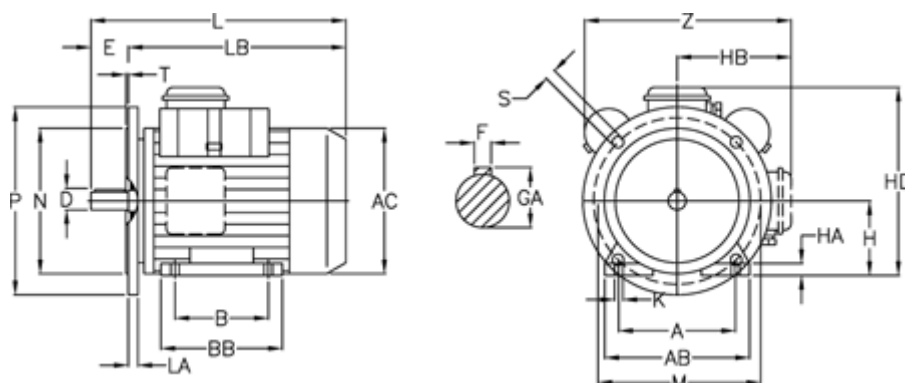

Varenummer: 25055467002
Beskrivelse: ICME Asynkronmotor MD80 B4 0,55KW
1400 o/m 1x230 V B3/B5 med start- & driftskondensator

Mål

A = 125	H = 80	N = 130
AB = 155	HA = 13	P = 200
AC = 156	HB = 122	S = 11.5
B = 100	K = 9	T = 3.5
D = 19	L = 305	Z = 230
E = 40	LA = 12	
F = 6	LB = 265	
GA = 21.5	M = 165	